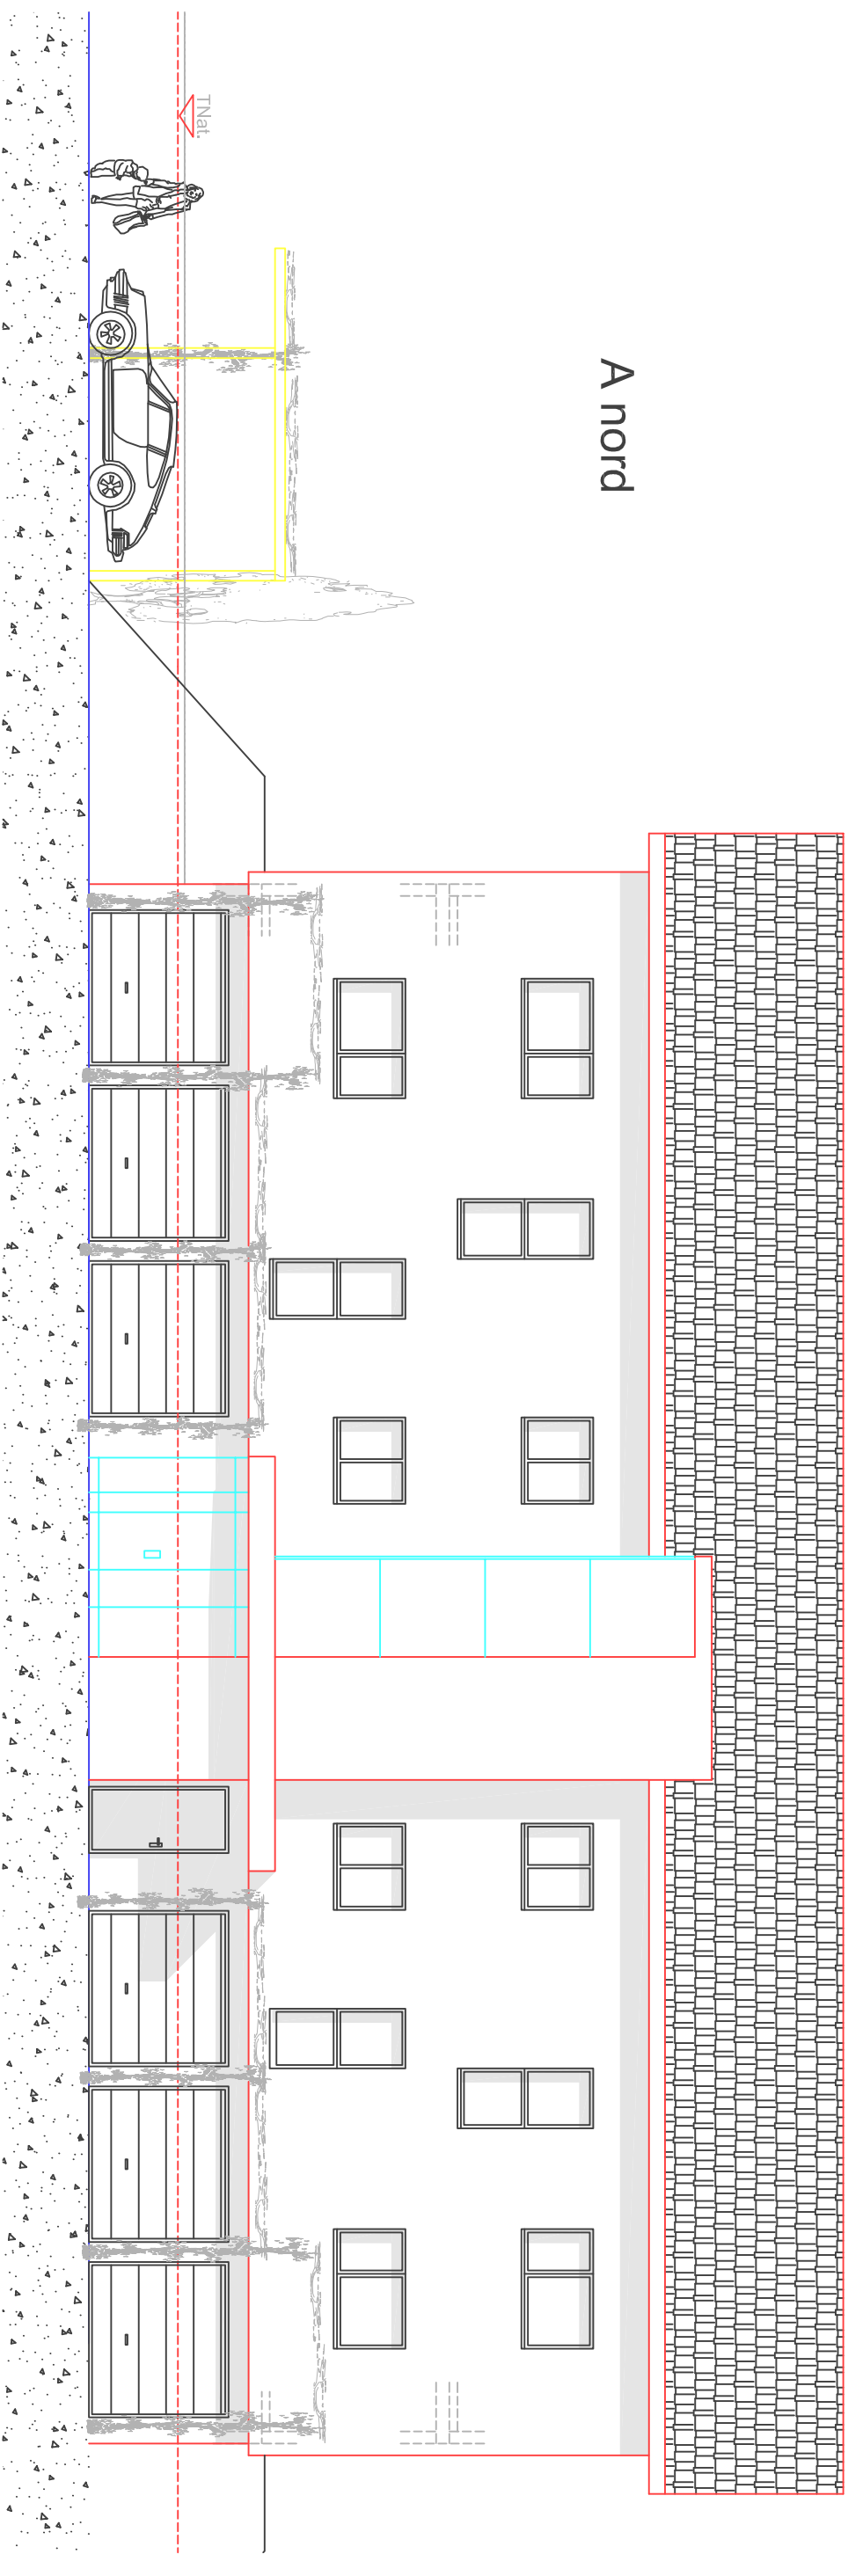

# BRAMOIS Parcelle 20014

dessin

mn

date

28.05.12

FACADES NORD et SUD BAT A

éch :

1/100

A nord

A sud