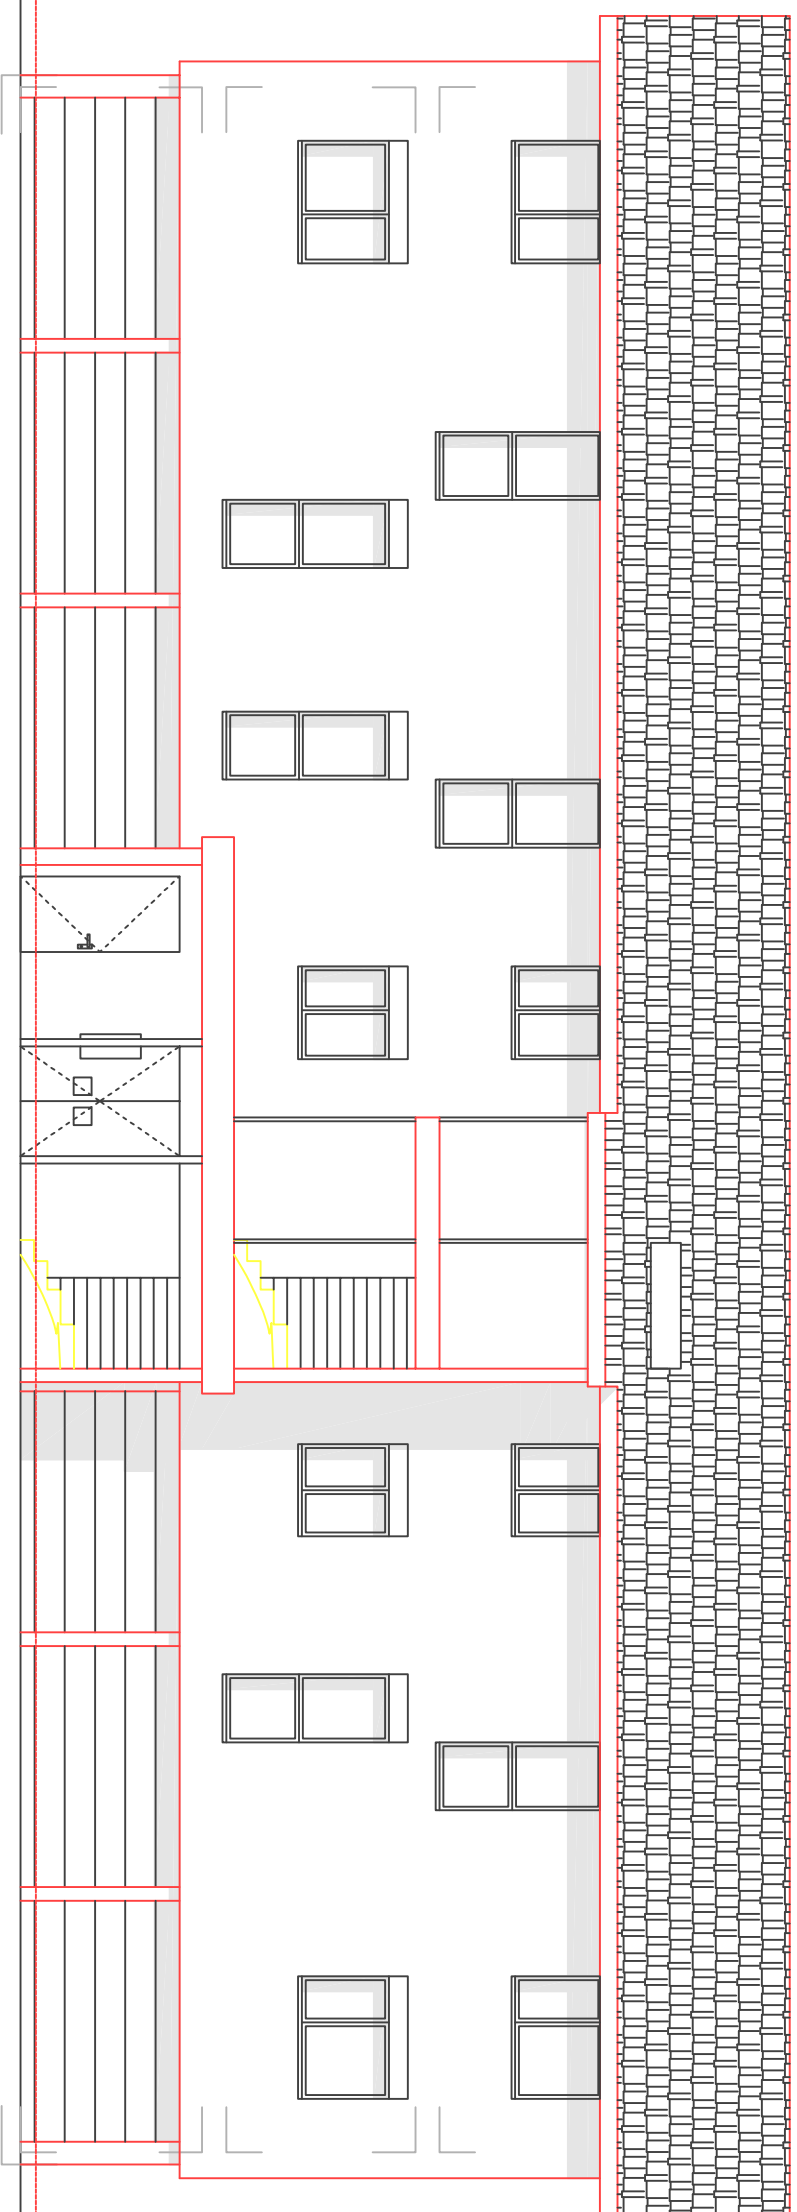

Bramois Parcelle 20014

dessin

mn

date

13.08.2012

Projet Imm B C Façade EST

éch :
1/100

Togel